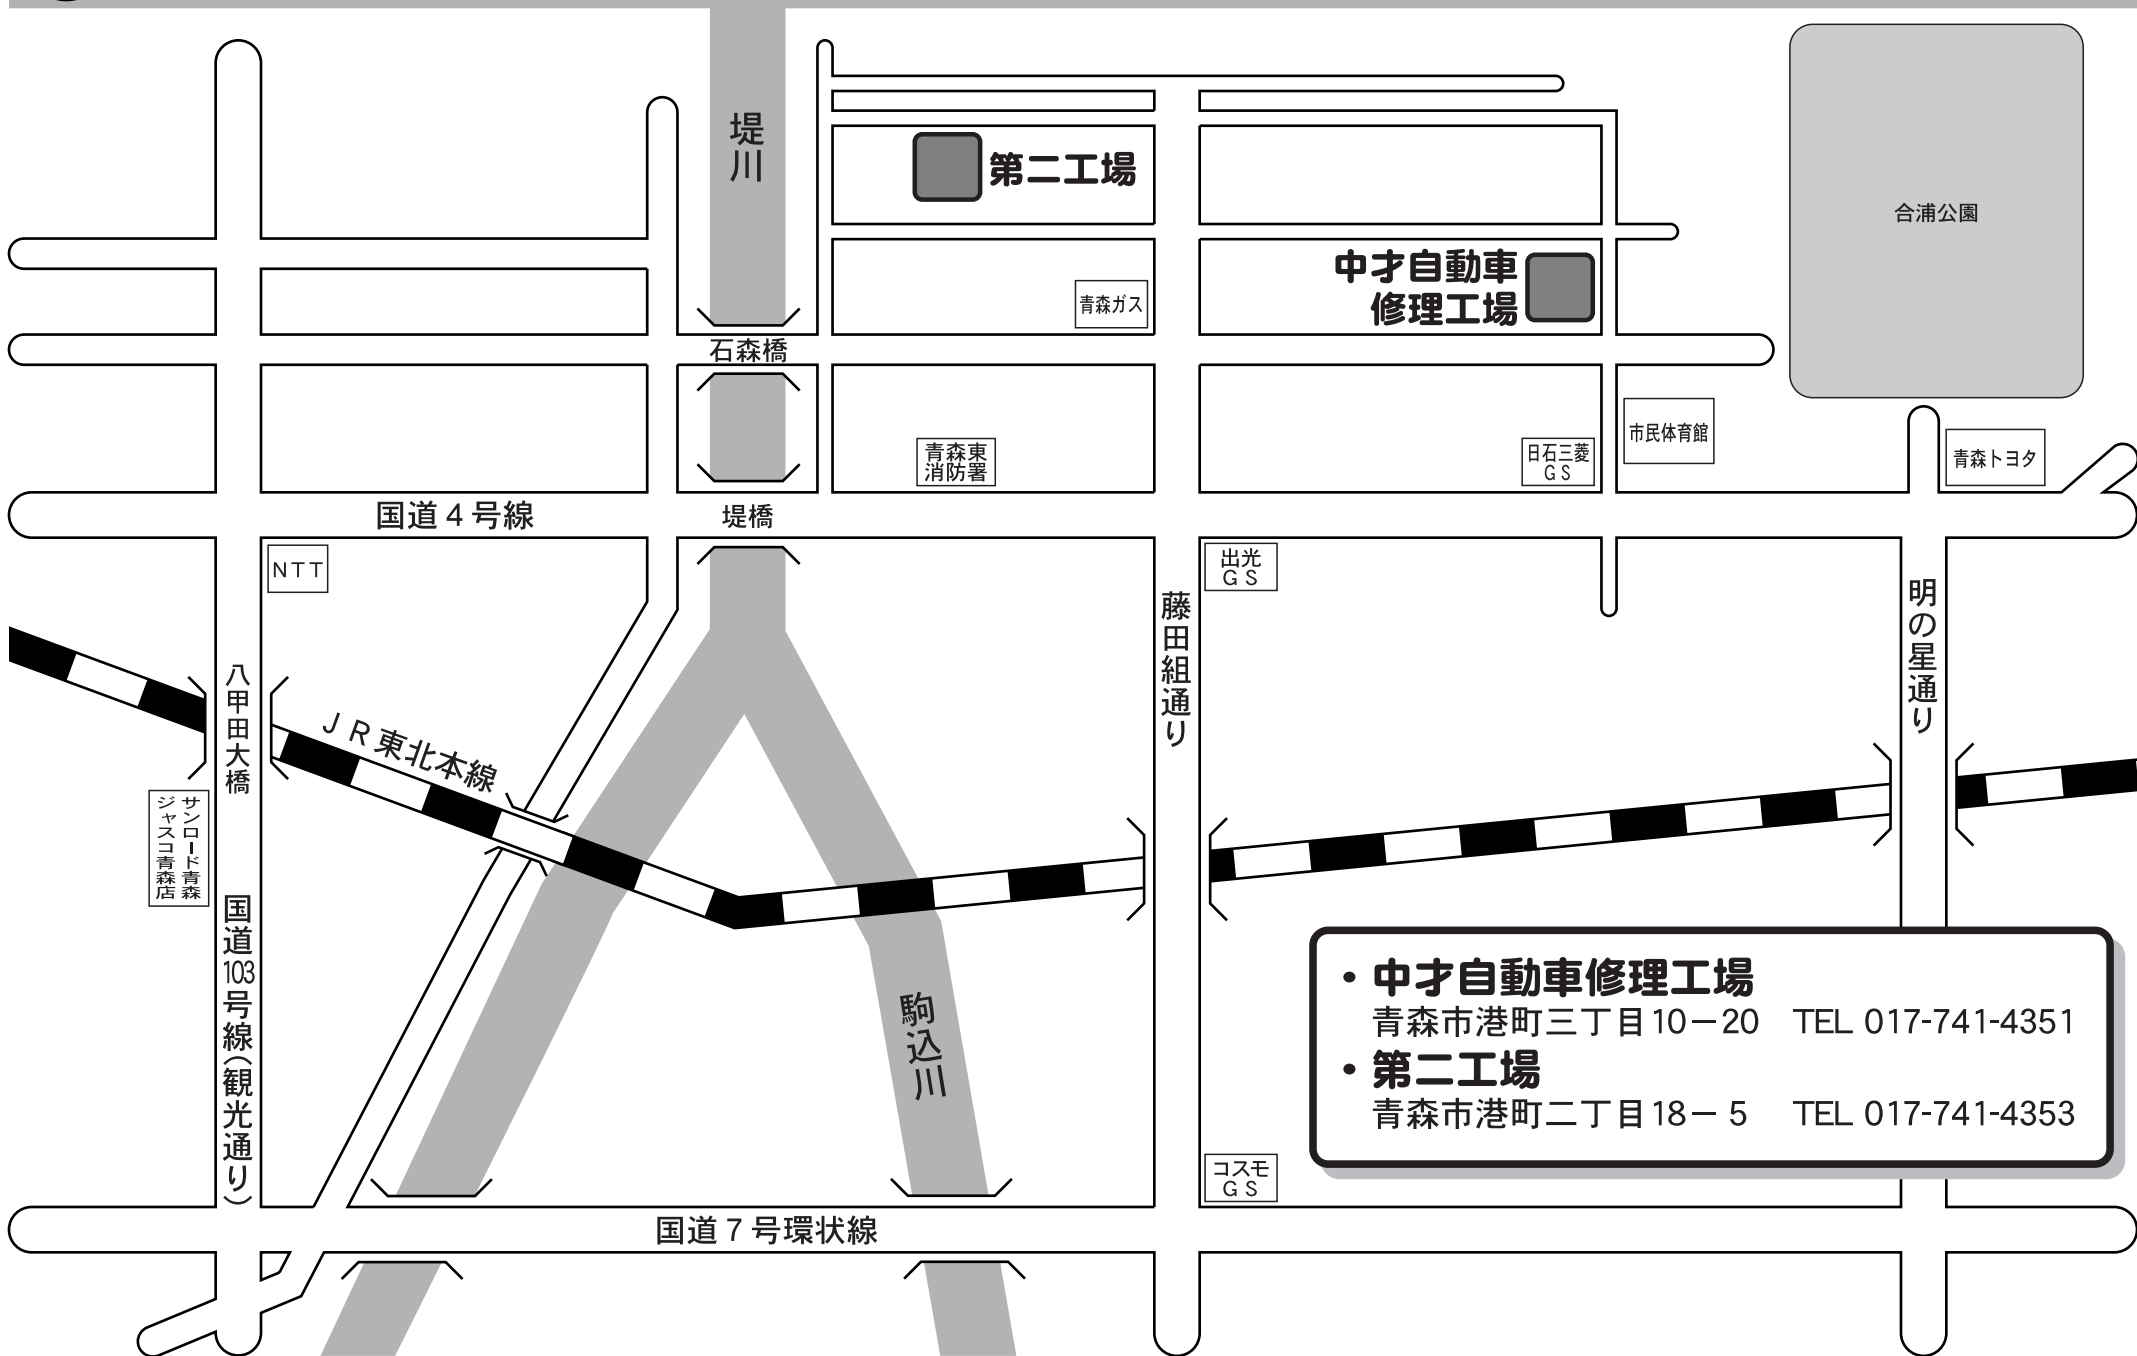

青森湾

- **中才自動車修理工場**
青森市港町三丁目10-20 TEL 017-741-4351
- **第二工場**
青森市港町二丁目18-5 TEL 017-741-4353